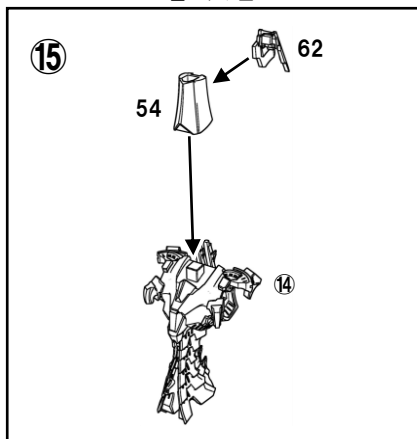

『帝騎マグナパレス』組立説明書の誤表記と補足の訂正について

組立説明書 正誤及び補足表

1.

組立説明書内 04 ページにおいて、No.68 と No.69 のパーツの取り付け説明の記載が漏れておりました。正しくは下記【補足改訂版】のようになります。

【現状】

【補足改訂版】

2.

組立説明書内 05 ページにおいて、パーツ NO.の誤記載がありました。正しくは下記【正】のようになります。

【誤】

【正】

3.

組立説明書内 07 ページにおいて、パーツ NO.の誤記載がありました。正しくは下記【正】のようになります。

【誤】

【正】

4.

組立説明書内 03 ページのパーツリスト、および 10 ページにおいて、誤記載がありました。正しくは下記【正】のようになります。