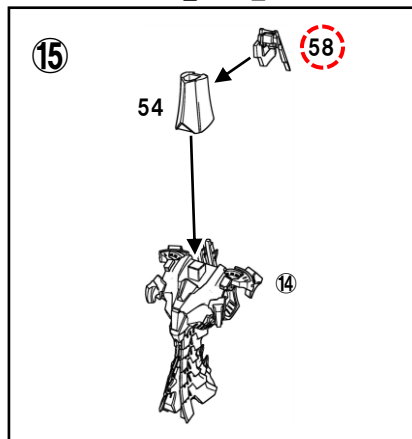

『帝騎マグナパレス』組立説明書の誤表記と補足の訂正について

組立説明書 正誤及び補足表

1.

組立説明書内 04 ページにおいて、No.68 と No.69 のパーツの取り付け説明の記載が漏れておりました。正しくは下記【補足改訂版】のようになります。

【現状】

【補足改訂版】

2.

組立説明書内 05 ページにおいて、パーツ NO.の誤記載がありました。正しくは下記【正】のようになります。

【誤】

【正】

3.

組立説明書内 07 ページにおいて、パーツ NO.の誤記載がありました。正しくは下記【正】のようになります。

【誤】

【正】

4.

組立説明書内 03 ページのパーツリスト、および 10 ページにおいて、誤記載がありました。正しくは下記【正】のようになります。