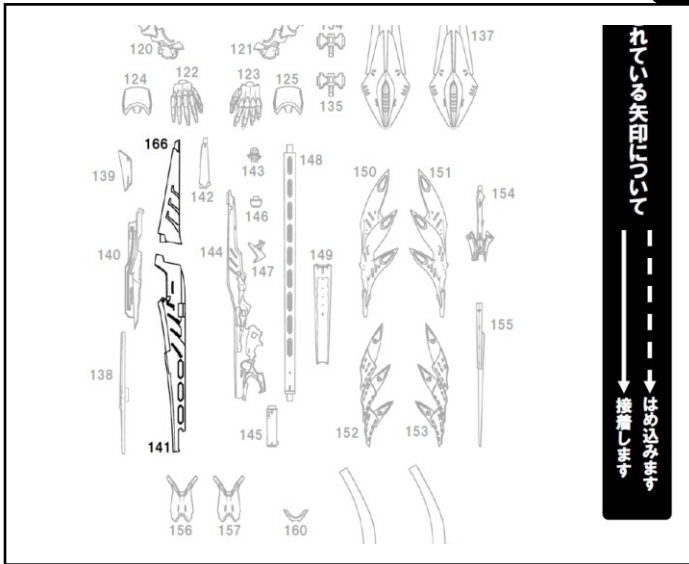

4.

組立説明書内 03 ページのパーツリスト、および 10 ページにおいて、誤記載がありました。正しくは下記【正】のようになります。

【誤】

03 ページ

【正】