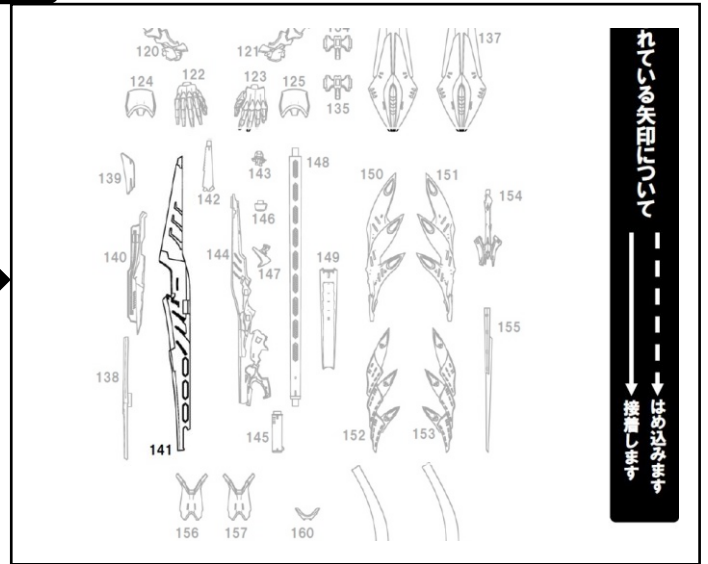

4.

組立説明書内 03 ページのパーツリスト、および 10 ページにおいて、誤記載がありました。正しくは下記【正】のようになります。

【誤】

03 ページ

【正】