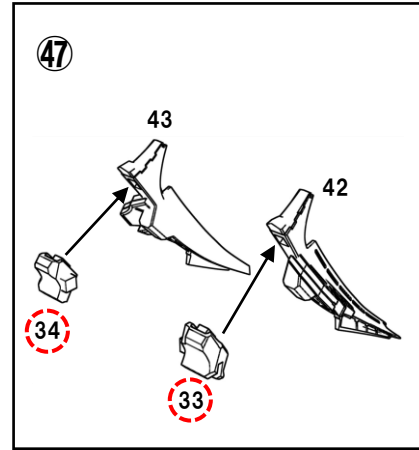

『帝騎マグナパレス』組立説明書の誤表記と補足の訂正について

組立説明書 正誤及び補足表

1.

組立説明書内 04 ページにおいて、No.68 と No.69 のパーツの取り付け説明の記載が漏れておりました。正しくは下記【補足改訂版】のようになります。

【現状】

【補足改訂版】

2.

組立説明書内 05 ページにおいて、パーツ NO.の誤記載がありました。正しくは下記【正】のようになります。

【誤】

【正】

3.

組立説明書内 07 ページにおいて、パーツ NO.の誤記載がありました。正しくは下記【正】のようになります。

【誤】

【正】

4.

組立説明書内 03 ページのパーツリスト、および 10 ページにおいて、誤記載がありました。正しくは下記【正】のようになります。