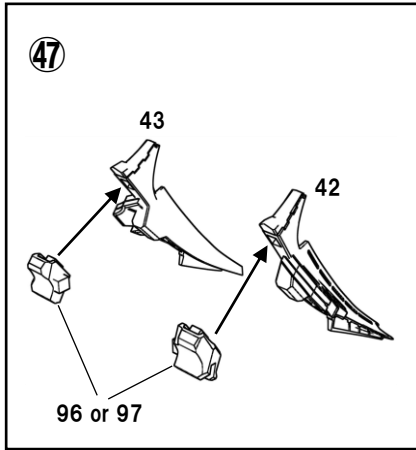

『帝騎マグナパレス』組立説明書の誤表記と補足の訂正について

組立説明書 正誤及び補足表

1.

組立説明書内 04 ページにおいて、No.68 と No.69 のパーツの取り付け説明の記載が漏れておりました。正しくは下記【補足改訂版】のようになります。

【現状】

【補足改訂版】

2.

組立説明書内 05 ページにおいて、パーツ NO.の誤記載がありました。正しくは下記【正】のようになります。

【誤】

【正】

3.

組立説明書内 07 ページにおいて、パーツ NO.の誤記載がありました。正しくは下記【正】のようになります。

【誤】

【正】

4.

組立説明書内 03 ページのパーツリスト、および 10 ページにおいて、誤記載がありました。正しくは下記【正】のようになります。