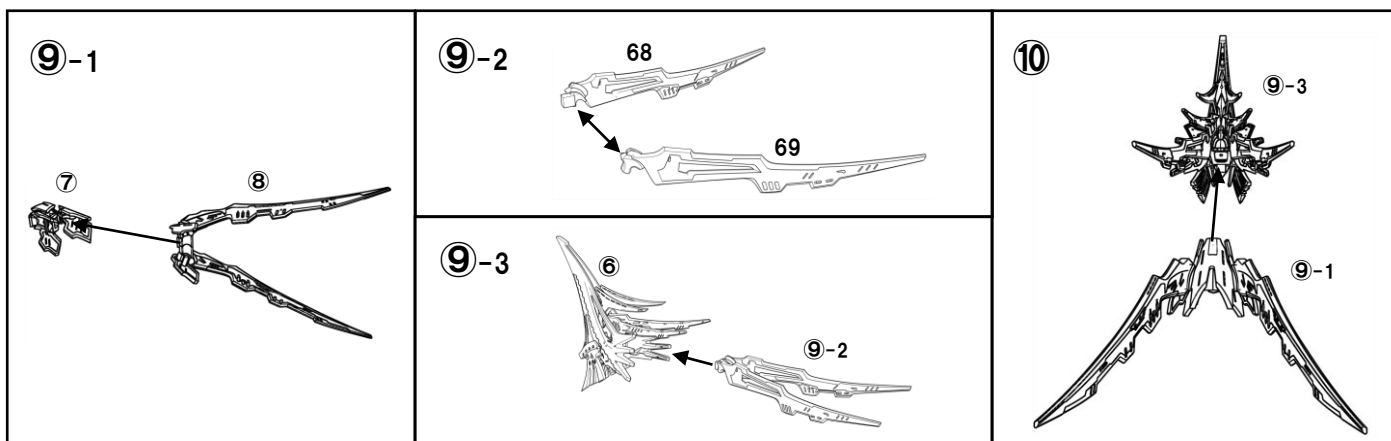

『帝騎マグナパレス』組立説明書の誤表記と補足の訂正について

組立説明書 正誤及び補足表

1.

組立説明書内 04 ページにおいて、No.68 と No.69 のパーツの取り付け説明の記載が漏れておりました。正しくは下記【補足改訂版】のようになります。

【現状】

【補足改訂版】

2.

組立説明書内 05 ページにおいて、パーツ NO.の誤記載がありました。正しくは下記【正】のようになります。

【誤】

【正】

3.

組立説明書内 07 ページにおいて、パーツ NO.の誤記載がありました。正しくは下記【正】のようになります。

【誤】

【正】

4.

組立説明書内 03 ページのパーツリスト、および 10 ページにおいて、誤記載がありました。正しくは下記【正】のようになります。