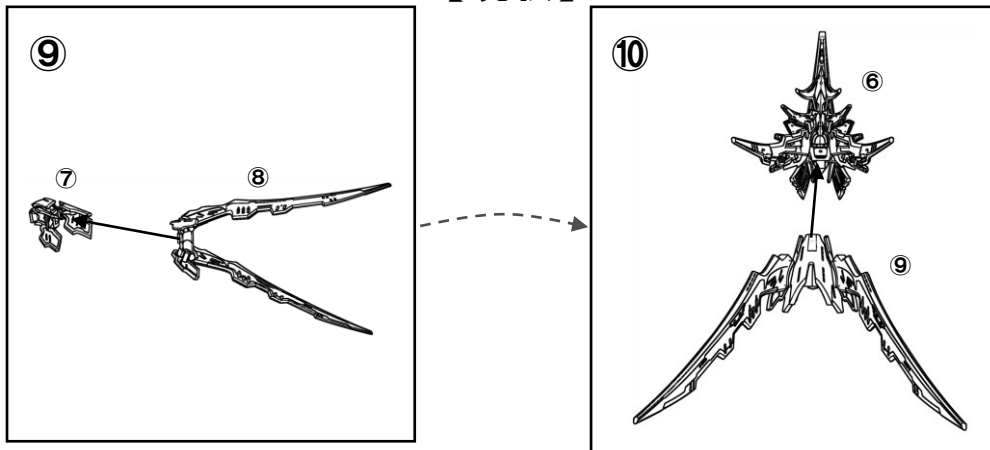

『帝騎マグナパレス』組立説明書の誤表記と補足の訂正について

組立説明書 正誤及び補足表

1.

組立説明書内 04 ページにおいて、No.68 と No.69 のパーツの取り付け説明の記載が漏れておりました。正しくは下記【補足改訂版】のようになります。

【現状】

【補足改訂版】

2.

組立説明書内 05 ページにおいて、パーツ NO.の誤記載がありました。正しくは下記【正】のようになります。