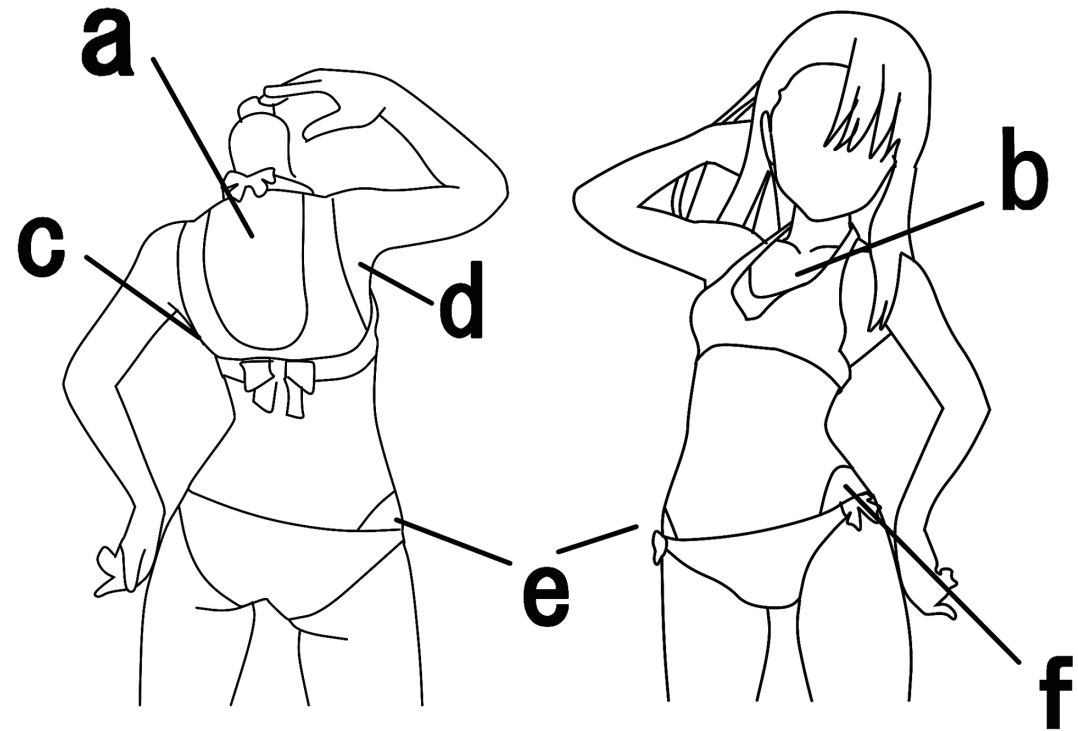

アッセンブル・ヒロインズ 長瀬さん【Summer Queens】
日焼けライン塗分けマスキングガイド用 型紙

●本図版は日焼けライン周りの塗分けマスキング用型紙です。
使用する際は、製品パッケージ・各種 Web サイト等の見本写真と、
動画の作業風景をよく確認しながら使用して下さい。

●首周りや肩周りなどをマスク塗装する際、図版で覆いきれなかった部分等は、
必要に応じて各々マスキングテープを貼り重ねて下さい。
(動画の作業風景も参考にして下さい)